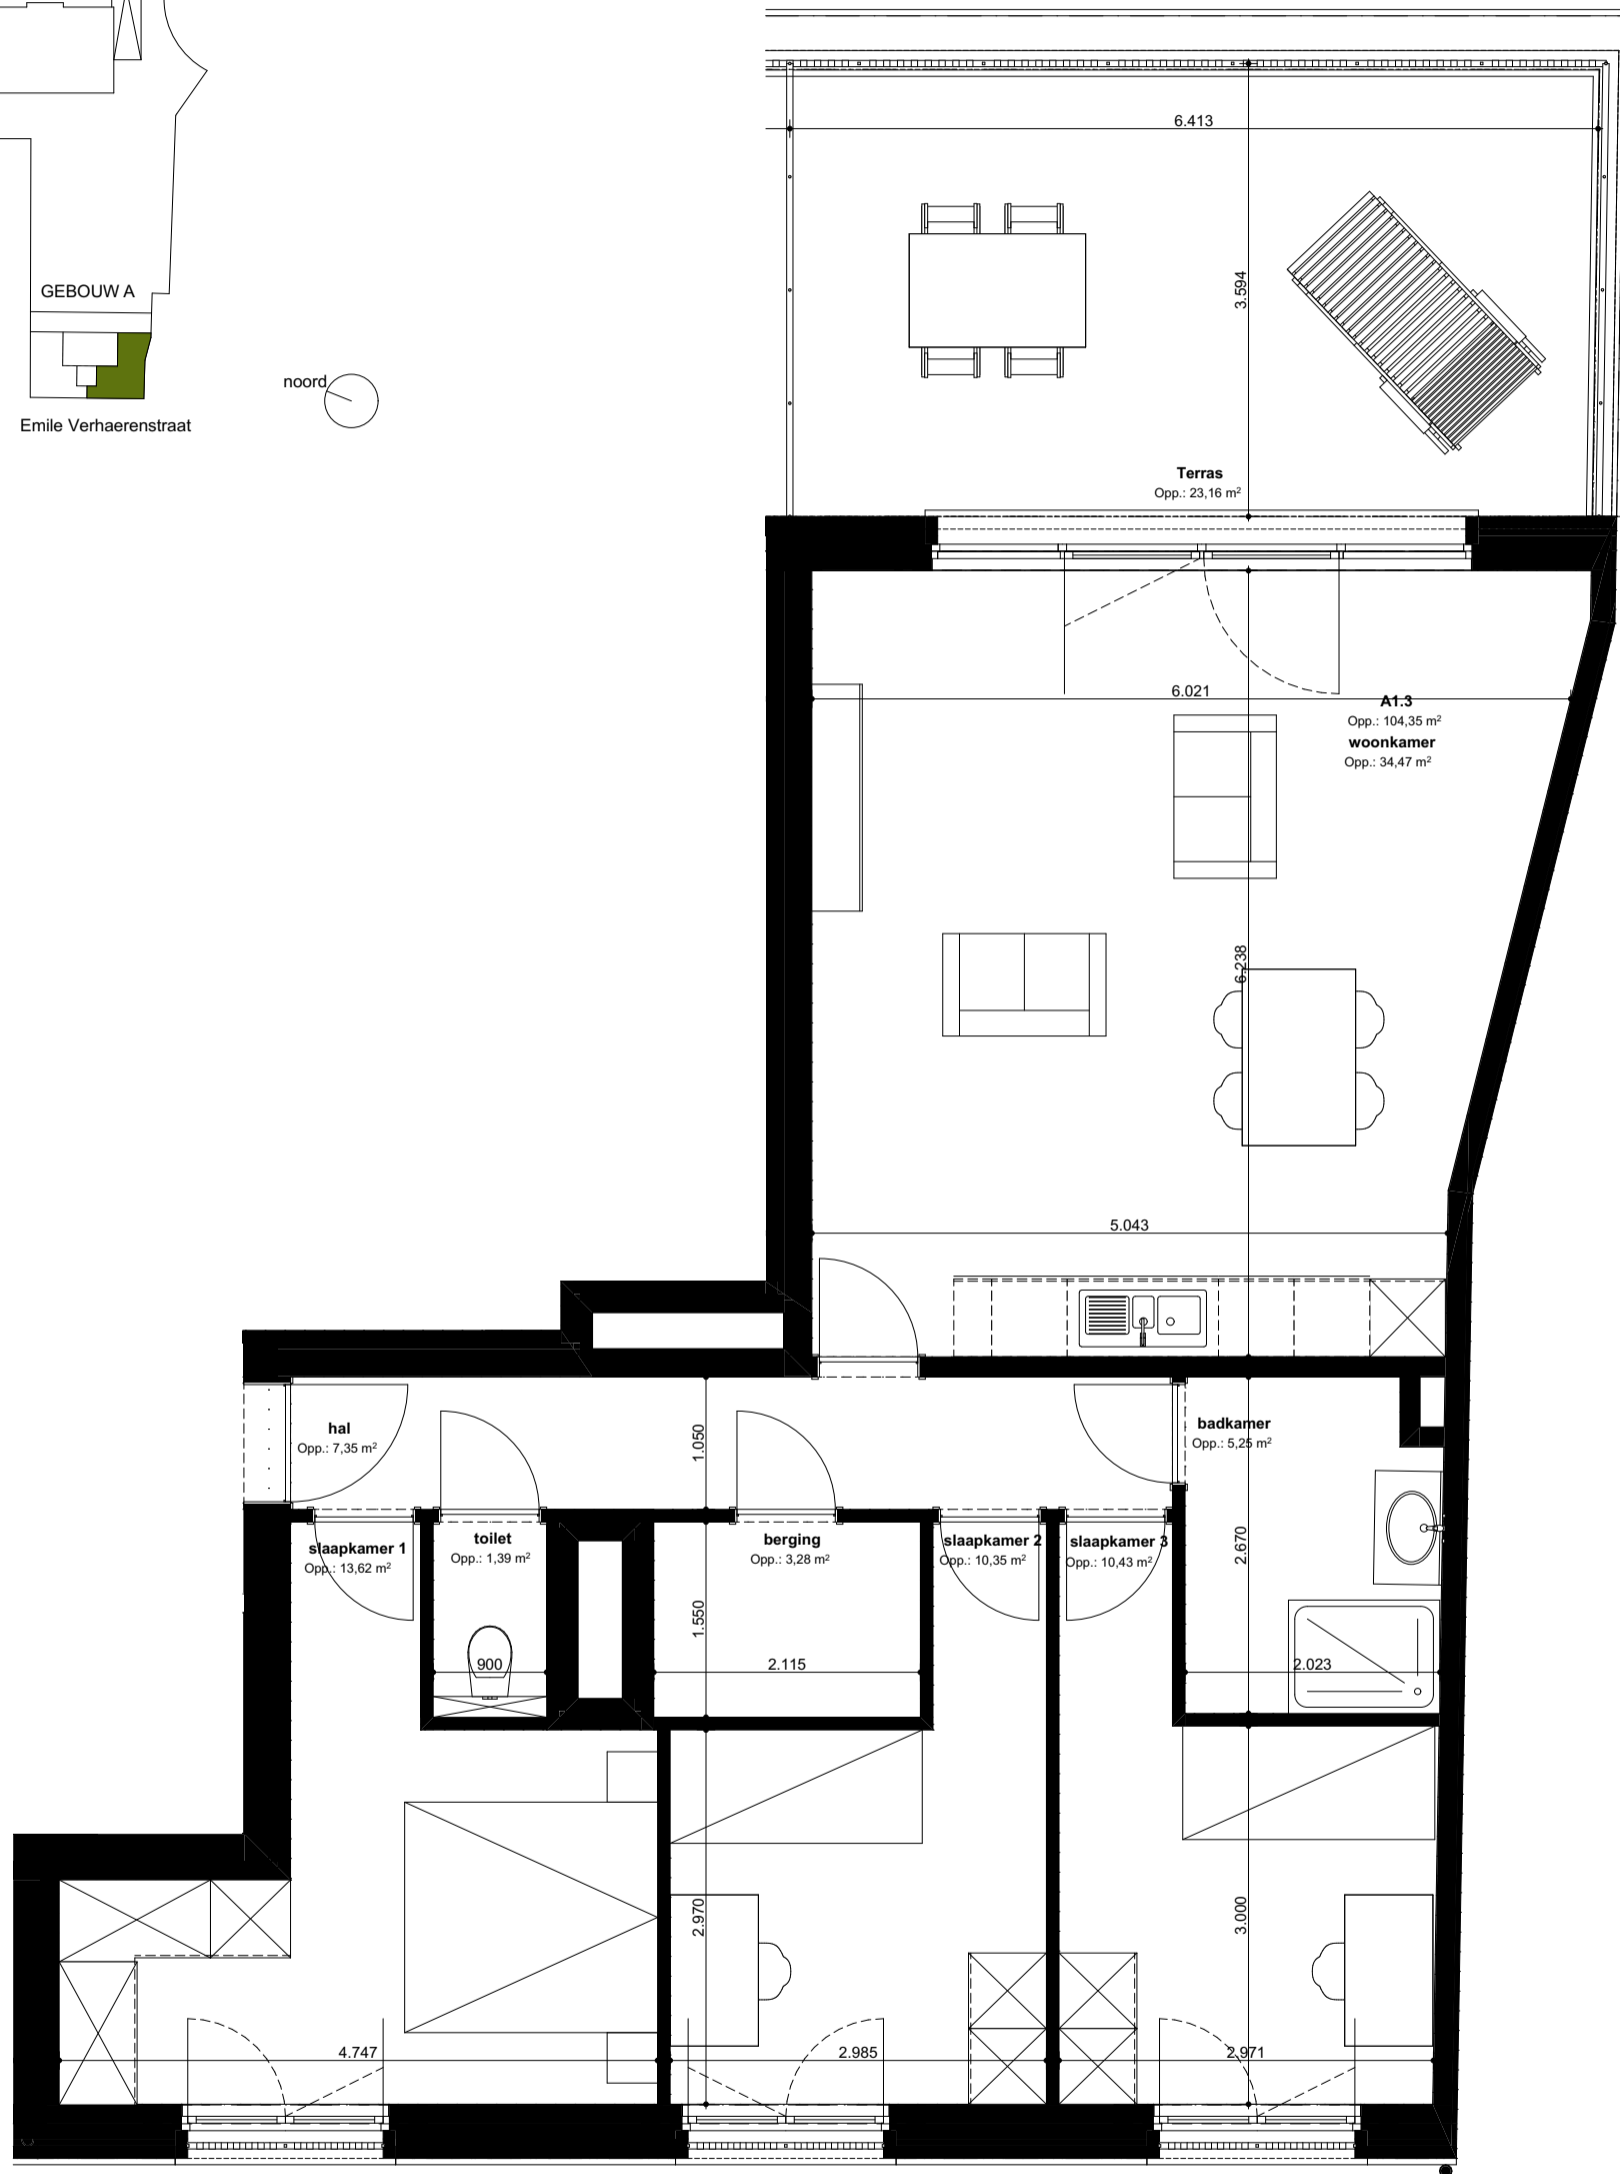

De tuin van Emile

Gebouw A

1ste verdieping - Appartement 1.3

Datum: maandag 24 april 2023

Dit plan werd met de grootst mogelijke zorg samengesteld en geeft het project zo accuraat mogelijk weer op het moment van publicatie. Dit is evenwel geen contractueel document en kan louter als illustratief beschouwd worden. Alle maten zijn richtinggevend. Het meubilair is niet inbegrepen in de verkoopprijs van het appartement.